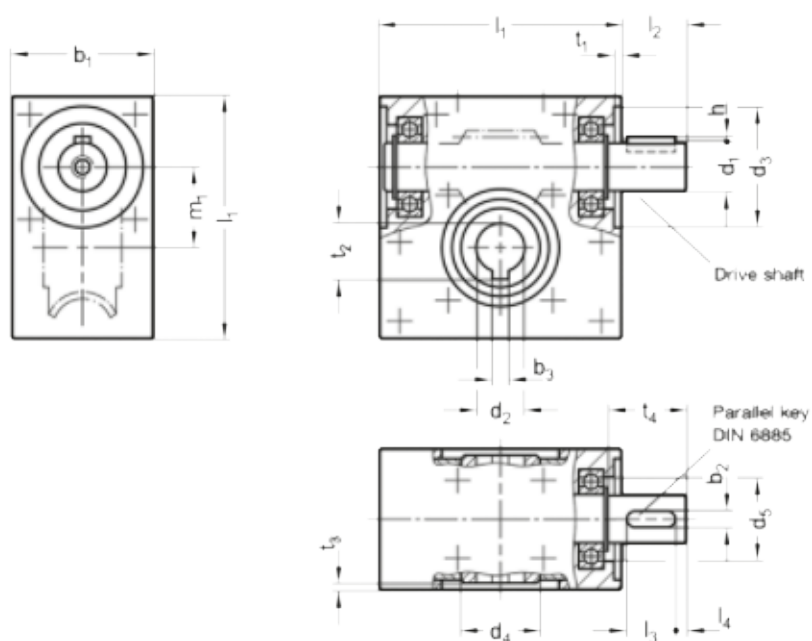

Varenummer: 20397520A1215AN  
 Beskrivelse: E+G Mini Snekegear  
 GN 3975-20-A-12-15-AN

## Mål

$b_1 = 35$	$h = 1.5$	$t_3 = 1.6$
$b_2 = 4$	$l_1 = 60$	$t_4 = 18.3$
$b_3 = 4$	$l_2 = 16$	udveksling= $i = 15$
$d_1 = 12$	$l_3 = 12$	vægt (g) = 425
$d_2 = 12$	$l_4 = 3$	
$d_3 = 30$	$m_1 = 20$	
$d_4 = 20$	$t_1 = 2$	
$d_5 = 27.4$	$t_2 = 13.8$	